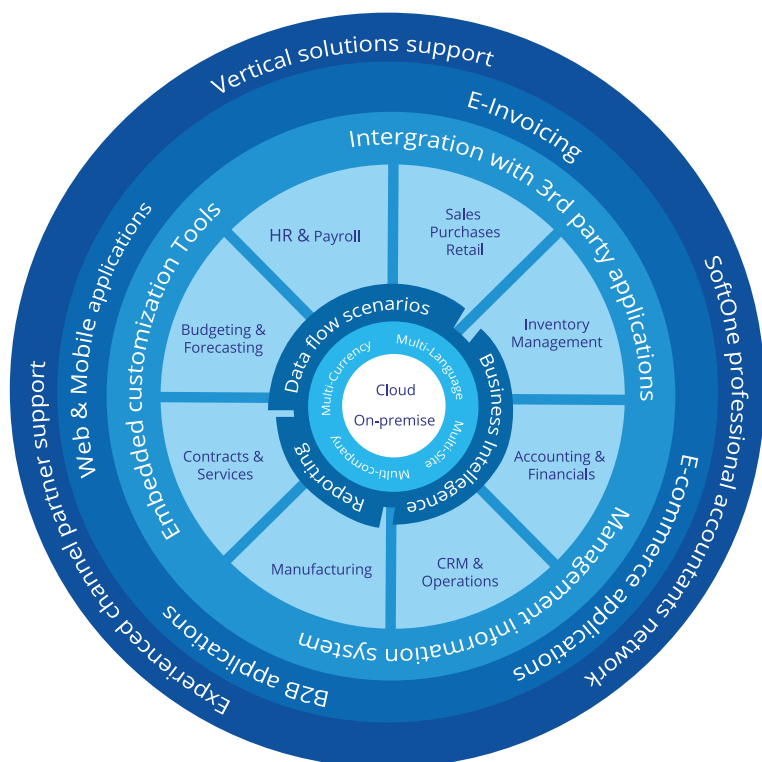

## Retail Management

Retail, mai simplu  
ca niciodată!

# Soluție "One-for-all"

**Soluția Soft1 ERP, premiată la nivel internațional,** este mai mult decât un sistem de planificare al resurselor. Fiind un software ce poate fi adaptat ușor, care susține operațiunile „companiei deschise”, soluția integrează toate procesele operaționale de bază într-o singură aplicație, astfel încât costul total de achiziție și utilizare (TCO) să fie redus.

## Retail Management

Ecrane de Vânzare Personalizate  
Module Online/ Offline  
Programe de Fidelizare  
EDPS - Contactless

## Gestiunea Lanțului de Aprovizionare

Managementul Achizițiilor  
Expediere și Primire  
Managementul Depozitelor  
Gestionarea Materialelor